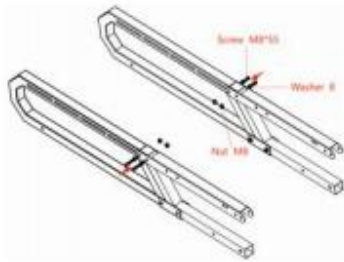

Κωδικός	Εικόνα	Ονομασία	Ποσότητα
30	—	Εξαγωνικό Κλειδί	1
31	—	Κλειδί	1
32	—	Κλειδί	1
33	—	Εξαγωνικό Κατσαβίδι	1
34	—	Καλύμματα Σύνδεσης	6

Σημείωση: Οι βίδες τύπου M8×16 και τα παξιμάδια M8 είναι συμπληρωματικά εξαρτήματα.

STEP 1:

STEP 2:

- 5 -

STEP 3:

STEP 4: