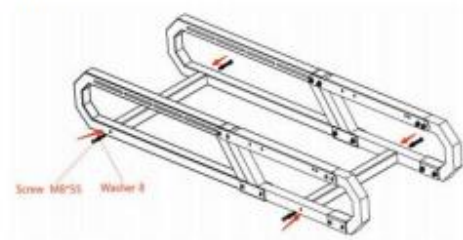

Κωδικός	Εικόνα	Ονομασία	Ποσότητα
30	—	Εξαγωνικό Κλειδί	1
31	—	Κλειδί	1
32	—	Κλειδί	1
33	—	Εξαγωνικό Κατσαβίδι	1
34	—	Καλύμματα Σύνδεσης	6

Σημείωση: Οι βίδες τύπου M8×16 και τα παξιμάδια M8 είναι συμπληρωματικά εξαρτήματα.

STEP 1:

STEP 2:

- 5 -

STEP 3:

STEP 4:

STEP 5:

STEP 6:

- 7 -

STEP 7:

STEP 8:

STEP 9:

STEP 10:

- 2 -

STEP11:

STEP12:

STEP13: