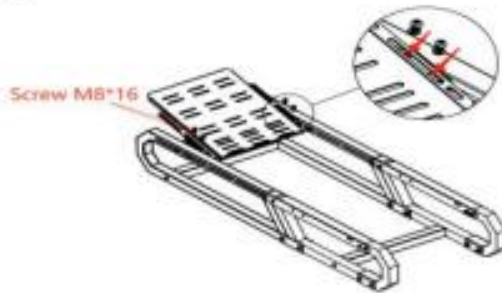

Κωδικός	Εικόνα	Ονομασία	Ποσότητα
30	—	Εξαγωνικό Κλειδί	1
31	—	Κλειδί	1
32	—	Κλειδί	1
33	—	Εξαγωνικό Κατσαβίδι	1
34	—	Καλύμματα Σύνδεσης	6

Σημείωση: Οι βίδες τύπου M8×16 και τα παξιμάδια M8 είναι συμπληρωματικά εξαρτήματα.

STEP 1:

STEP 2:

- 5 -

STEP 3:

STEP 4:

STEP 5:

STEP 6:

- 7 -

STEP 7:

STEP 8:

STEP 9:

STEP 10:

- 2 -

STEP11:

STEP12:

STEP13: