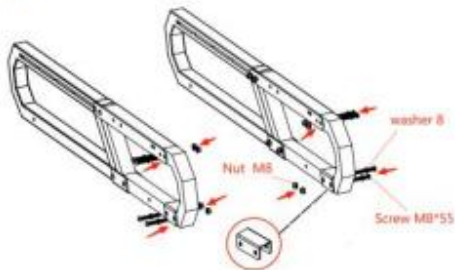

Κωδικός	Εικόνα	Ονομασία	Ποσότητα
30	—	Εξαγωνικό Κλειδί	1
31	—	Κλειδί	1
32	—	Κλειδί	1
33	—	Εξαγωνικό Κατσαβίδι	1
34	—	Καλύμματα Σύνδεσης	6

Σημείωση: Οι βίδες τύπου M8×16 και τα παξιμάδια M8 είναι συμπληρωματικά εξαρτήματα.

STEP 1:

STEP 2:

- 5 -

STEP 3:

STEP 4:

STEP 5:

STEP 6:

- 7 -

STEP 7:

STEP 8:

STEP 9:

STEP 10:

- 2 -

STEP11:

STEP12:

STEP13: